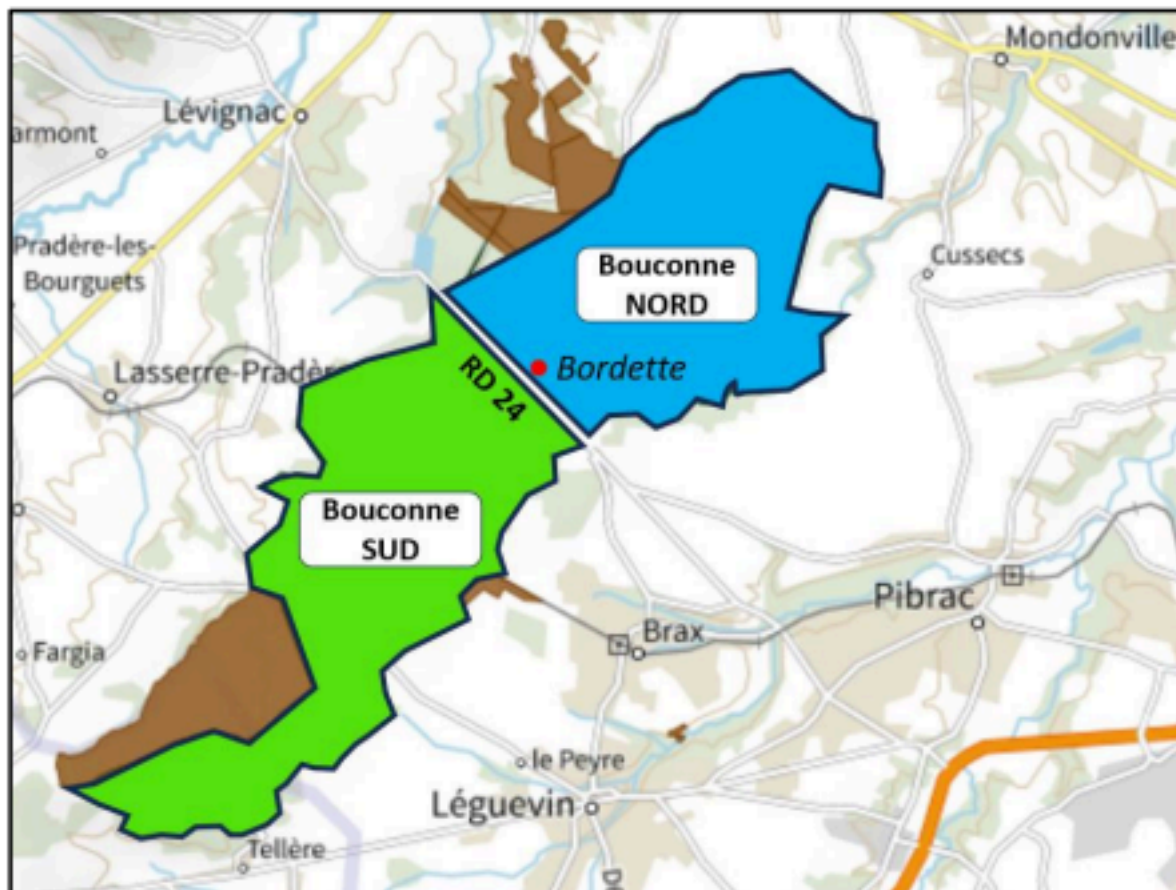

Forêt de Bouconne - Jours de Chasse - Saison 2023/2024

La chasse dans le massif forestier de Bouconne est le moyen de réguler les populations animales.

Elle n'est ouverte que quelques jours par an.

[Arrêté préfectoral limitant l'accès au public du massif de la forêt domaniale de Bouconne... saison cynégétique 2023/2024](#)

INFORMATIONS JOURS DE CHASSE

L'ONF organise des chasses en battue en **Forêt Domaniale de Bouconne** pour la régulation des grands animaux. L'accès à la moitié du massif est interdit par Arrêté Préfectoral du 06/09/2023, les **jeudis de 7h à 14h30**, pour des raisons de sécurité.

BOUCONNE SUD

Octobre 2023 : Jeudis 5 et 19
Novembre 2023 : Jeudis 9 et 23
Décembre 2023 : Jeudi 14
Janvier 2024 : Jeudis 4 et 25
Février 2024 : Jeudis 8 et 22

BOUCONNE NORD

Octobre 2023 : Jeudis 12 et 26
Novembre 2023 : Jeudis 2, 16 et 30
Décembre 2023 : Jeudi 7 et 21
Janvier 2024 : Jeudis 11 et 18
Février 2024 : Jeudis 1 ^{er} et 15
Mars 2024 : Jeudi 7